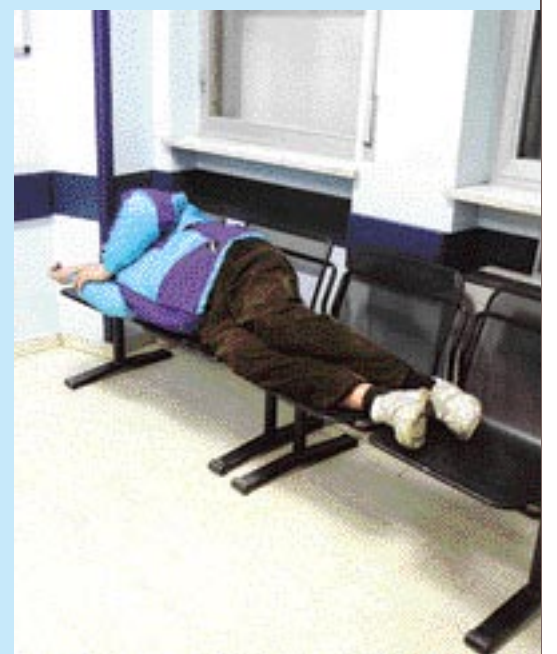

VIGEVANO - Arrivano un po' prima di mezzanotte e se ne vanno all'alba. Da circa un mese la sala d'aspetto del Pronto soccorso è diventata la “camera da letto” di due “clochard” la cui presenza crea disagio in coloro che devono ricorrere ai servizi della struttura. «Non possiamo fare nulla - dicono dal reparto - e nulla possono le forze dell'ordine, perché i nostri due “ospiti” non disturbano nessuno». La situazione è stata segnalata anche alla direzione sanitaria, che sta valutando come intervenire.